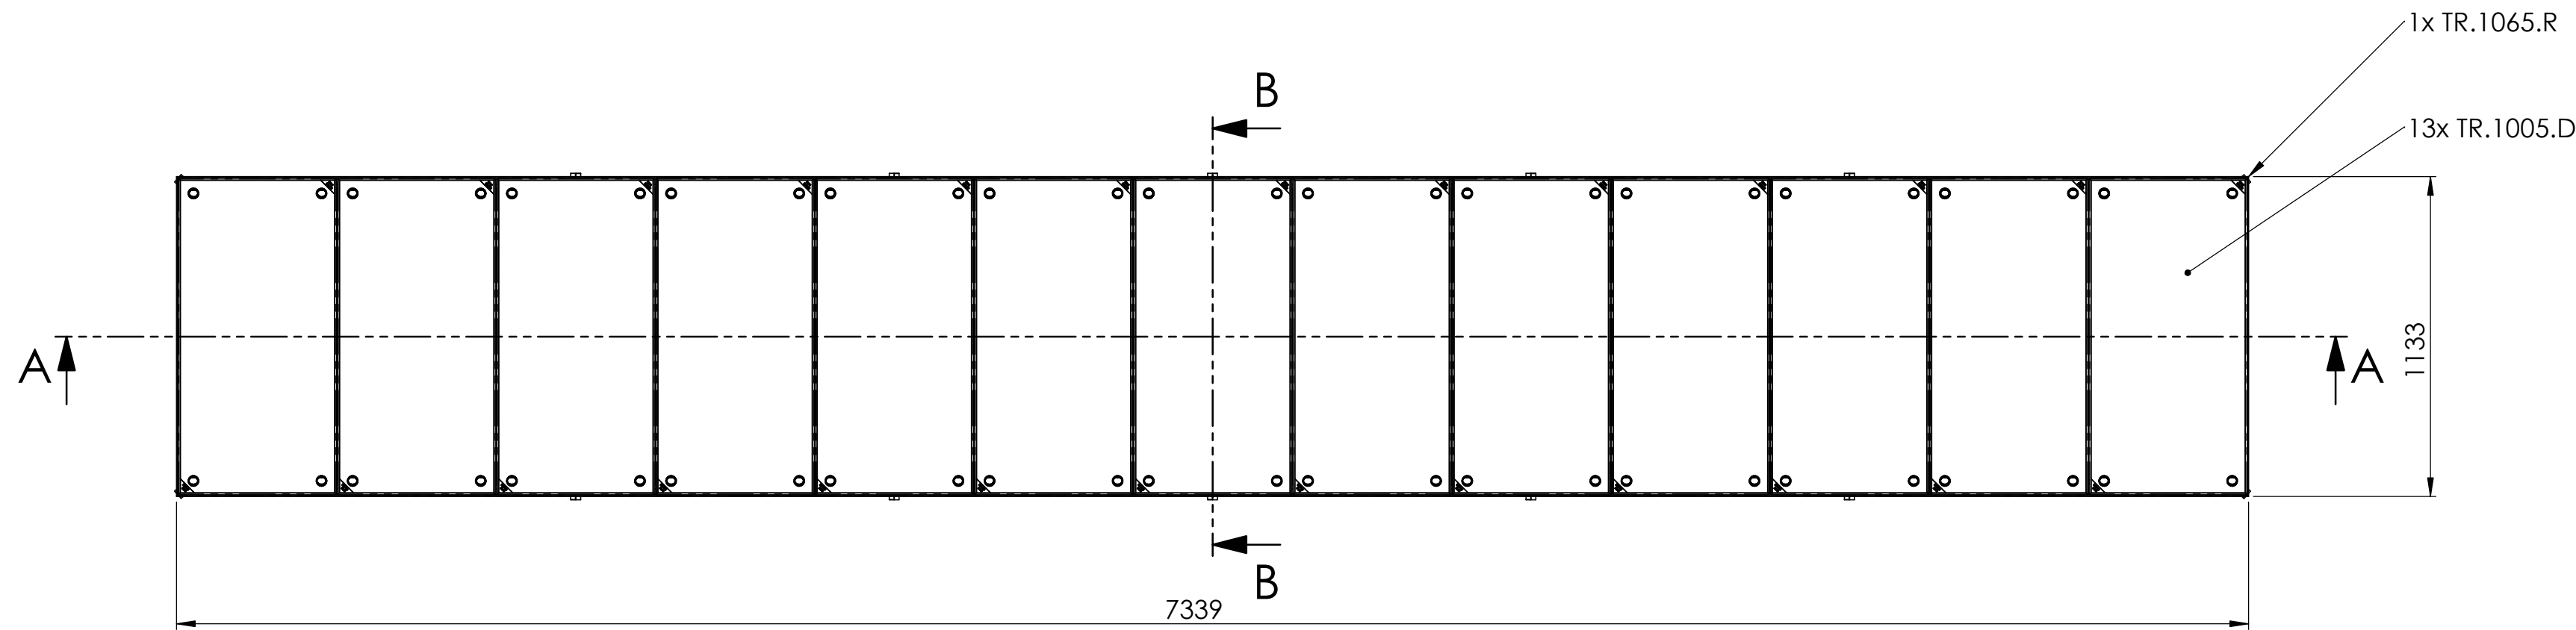

Lichtmass 7224

SCHNITT A-A

MAßSTAB 1 : 20

SCHNITT B-B

MAßSTAB 1 : 20

Allgemeintoleranzen ISO 2768-m		Material:		Gewicht:	
				kg	
TR.1065.X.DB			Massstab	Gezeichnet	MH
			1:20	Geprüft	MH
				Datum	20.10.2020
				Name	20.10.2020
		Format	Zeichnungsnr.		
		A2	007-655		