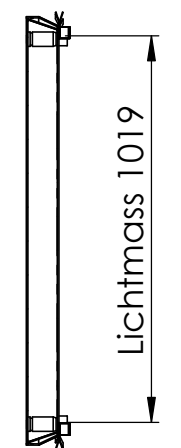

Lichtmass 7224

SCHNITT A-A

MAßSTAB 1 : 20

SCHNITT B-B

MAßSTAB 1 : 20

Allgemeintoleranzen ISO 2768-m		Material:		Gewicht:	
				kg	
TR.1065.X.DB			Massstab	Gezeichnet	MH
			1:20	Geprüft	MH
				Datum	20.10.2020
				Name	20.10.2020
		Format	Zeichnungsnr.		
		A2	007-655		