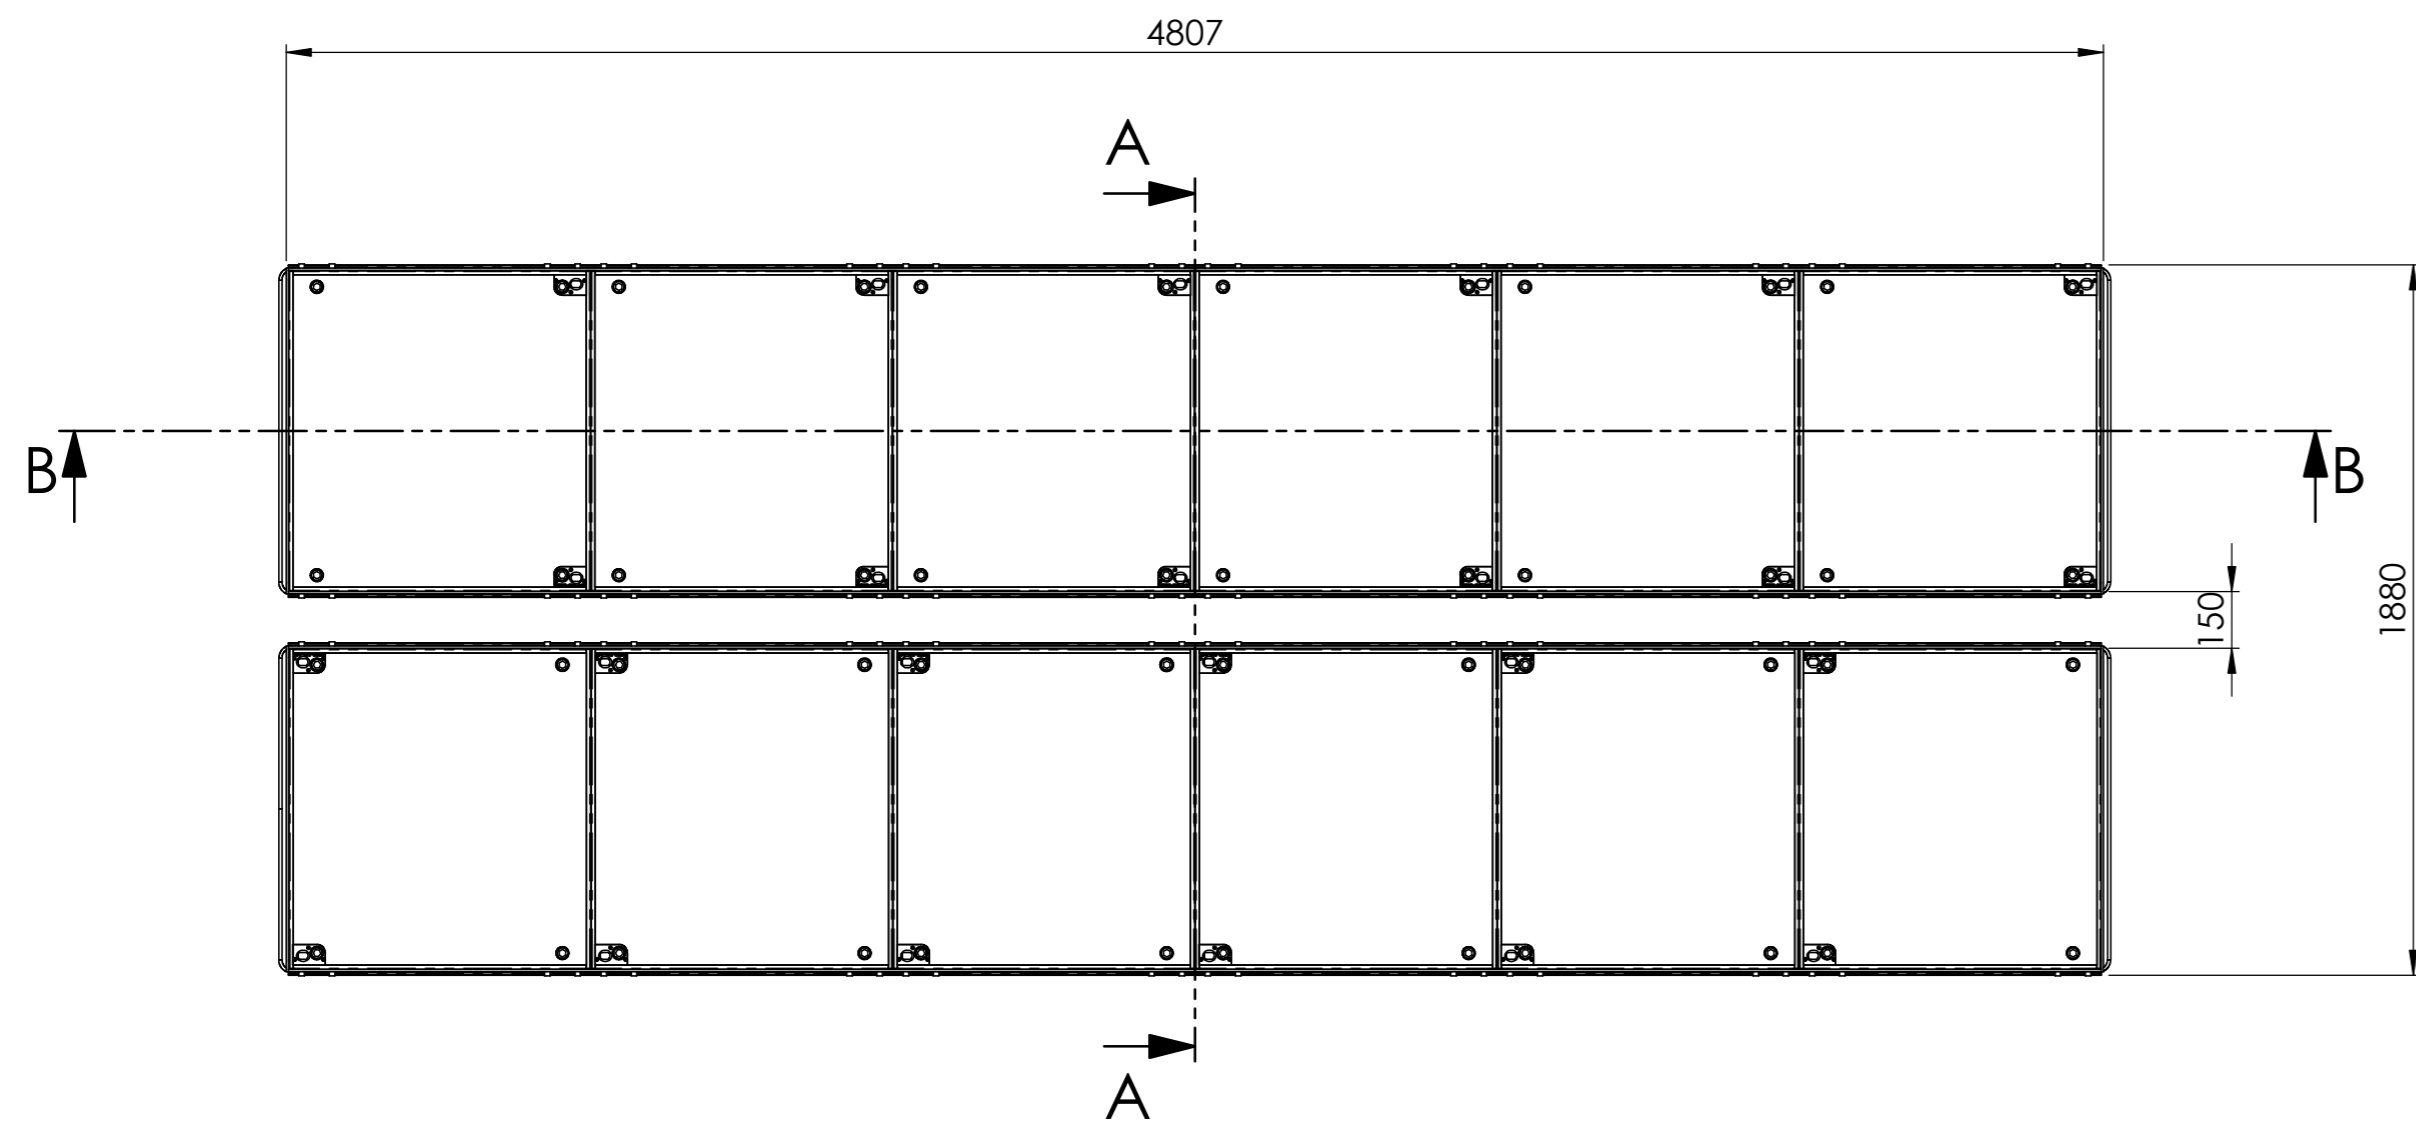

2x ECO.0848.X.2x6 Weinfeldern

12x ECO.0808.D

SCHNITT A-A
 MABSTAB 1 : 20

Allgemeintoleranzen ISO 2768-m		Material:		Gewicht:		
ECO.1948.X.2x6 Weinfeldern			Massstab 1:5	Gezeichnet	28.08.2020	MH
				Geprüft	28.08.2020	MH
			Format A2	Datum	Name	
				Zeichnungsnr. 007-872		