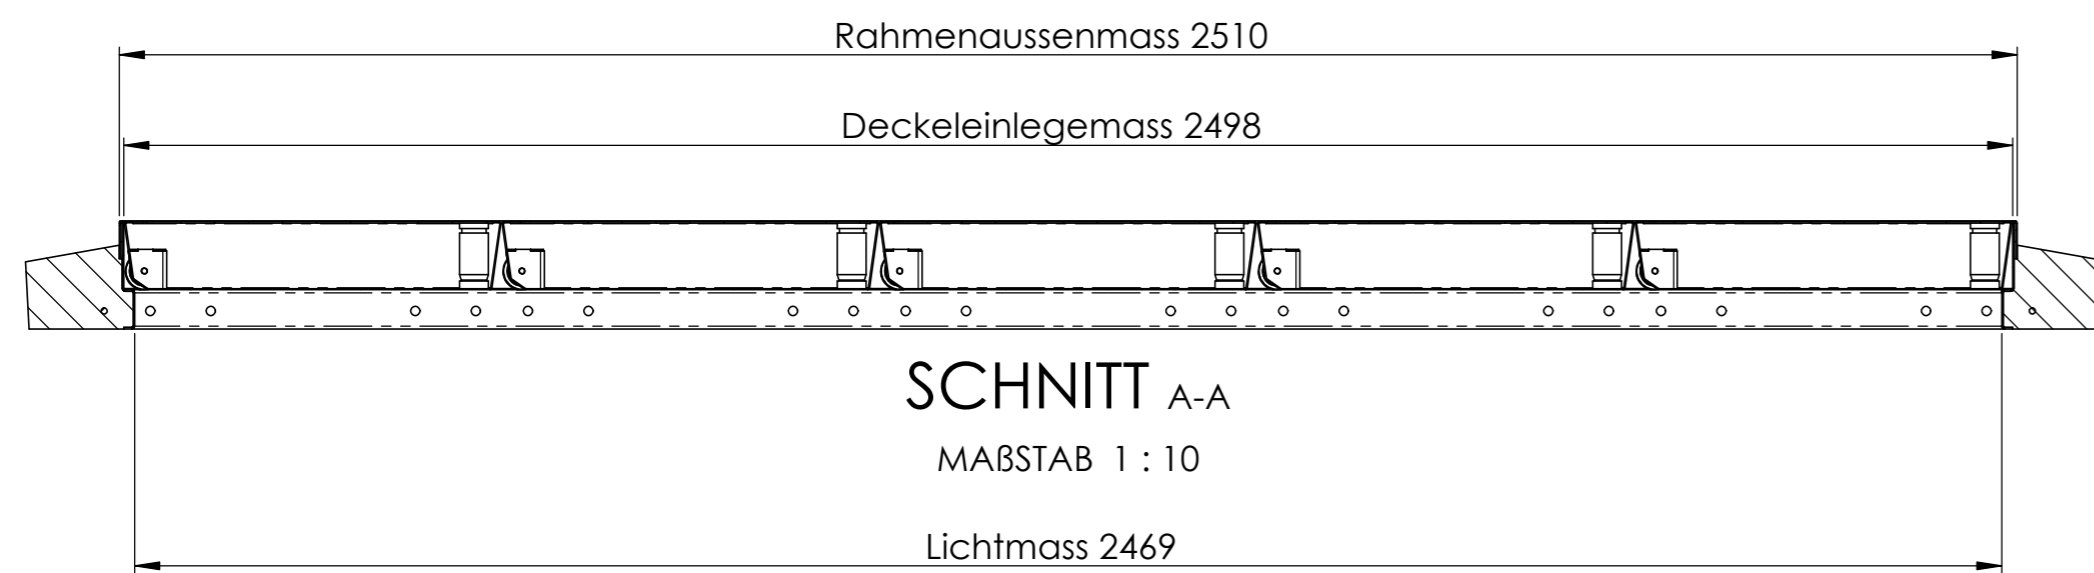

SCHNITT B-B  
MABSTAB 1 : 10

SCHNITT A-A  
MABSTAB 1 : 10  
Lichtmass 2469

Allgemeintoleranzen ISO 2768-m		Material:		Gewicht:		
ECO.1225.X.B.125.5D			Massstab 1:5	Gezeichnet	08.06.2022	MH
				Geprüft	08.06.2022	MH
			Format A2	Datum		Name
				Zeichnungsnr. 009-983		